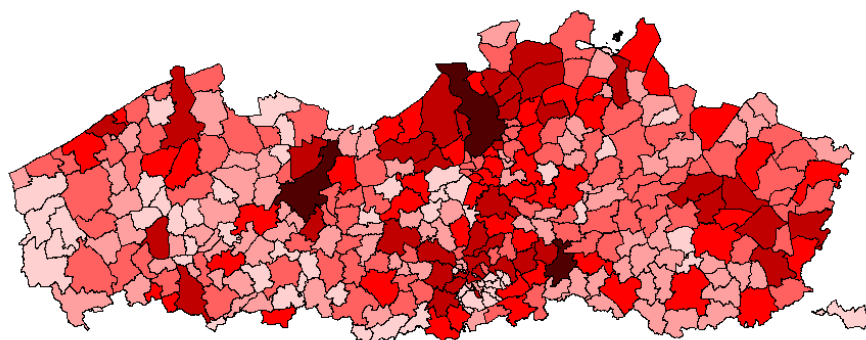

Abonnementen in omloop 2011: VVM 481.226

Art. 41. §3. De VVM geeft per gemeente het aantal abonnementen die in omloop waren in december van het jaar waarop de rapportering betrekking heeft. De VVM geeft die informatie ook cartografisch weer.