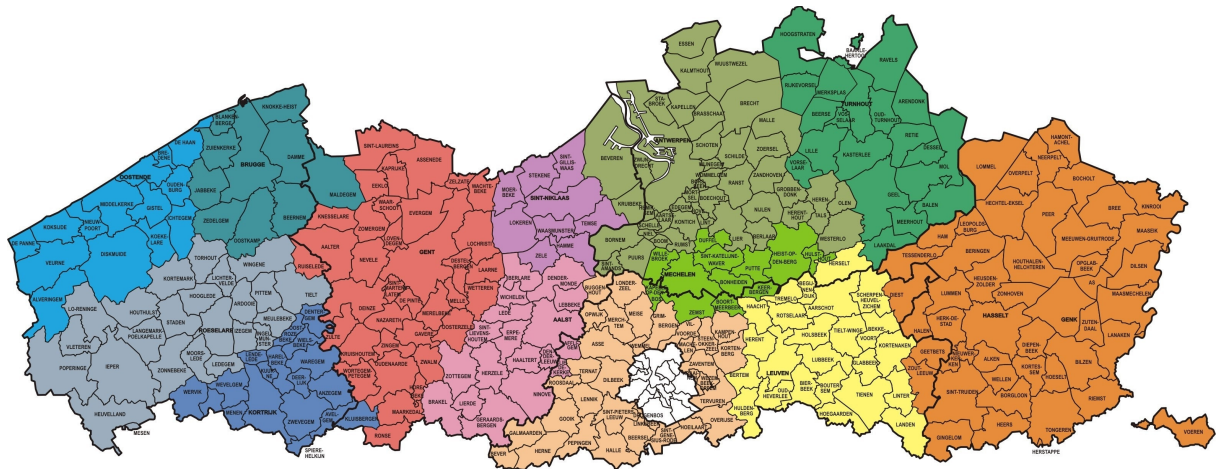

Indeling vervoergebieden

4. Cartografische weergave

- Vervoergebied Aalst
- Vervoergebied Antwerpen
- Vervoergebied Brugge
- Vervoergebied Gent
- Vervoergebied Hasselt-Genk
- Vervoergebied Kortrijk
- Vervoergebied Leuven
- Vervoergebied Mechelen
- Vervoergebied Oostende
- Vervoergebied Roeselare
- Vervoergebied Sint-Niklaas
- Vervoergebied Turnhout
- Specifiek Vlaams stedelijk vervoersgebied rond het Brussels Hoofdstedelijk Gewest