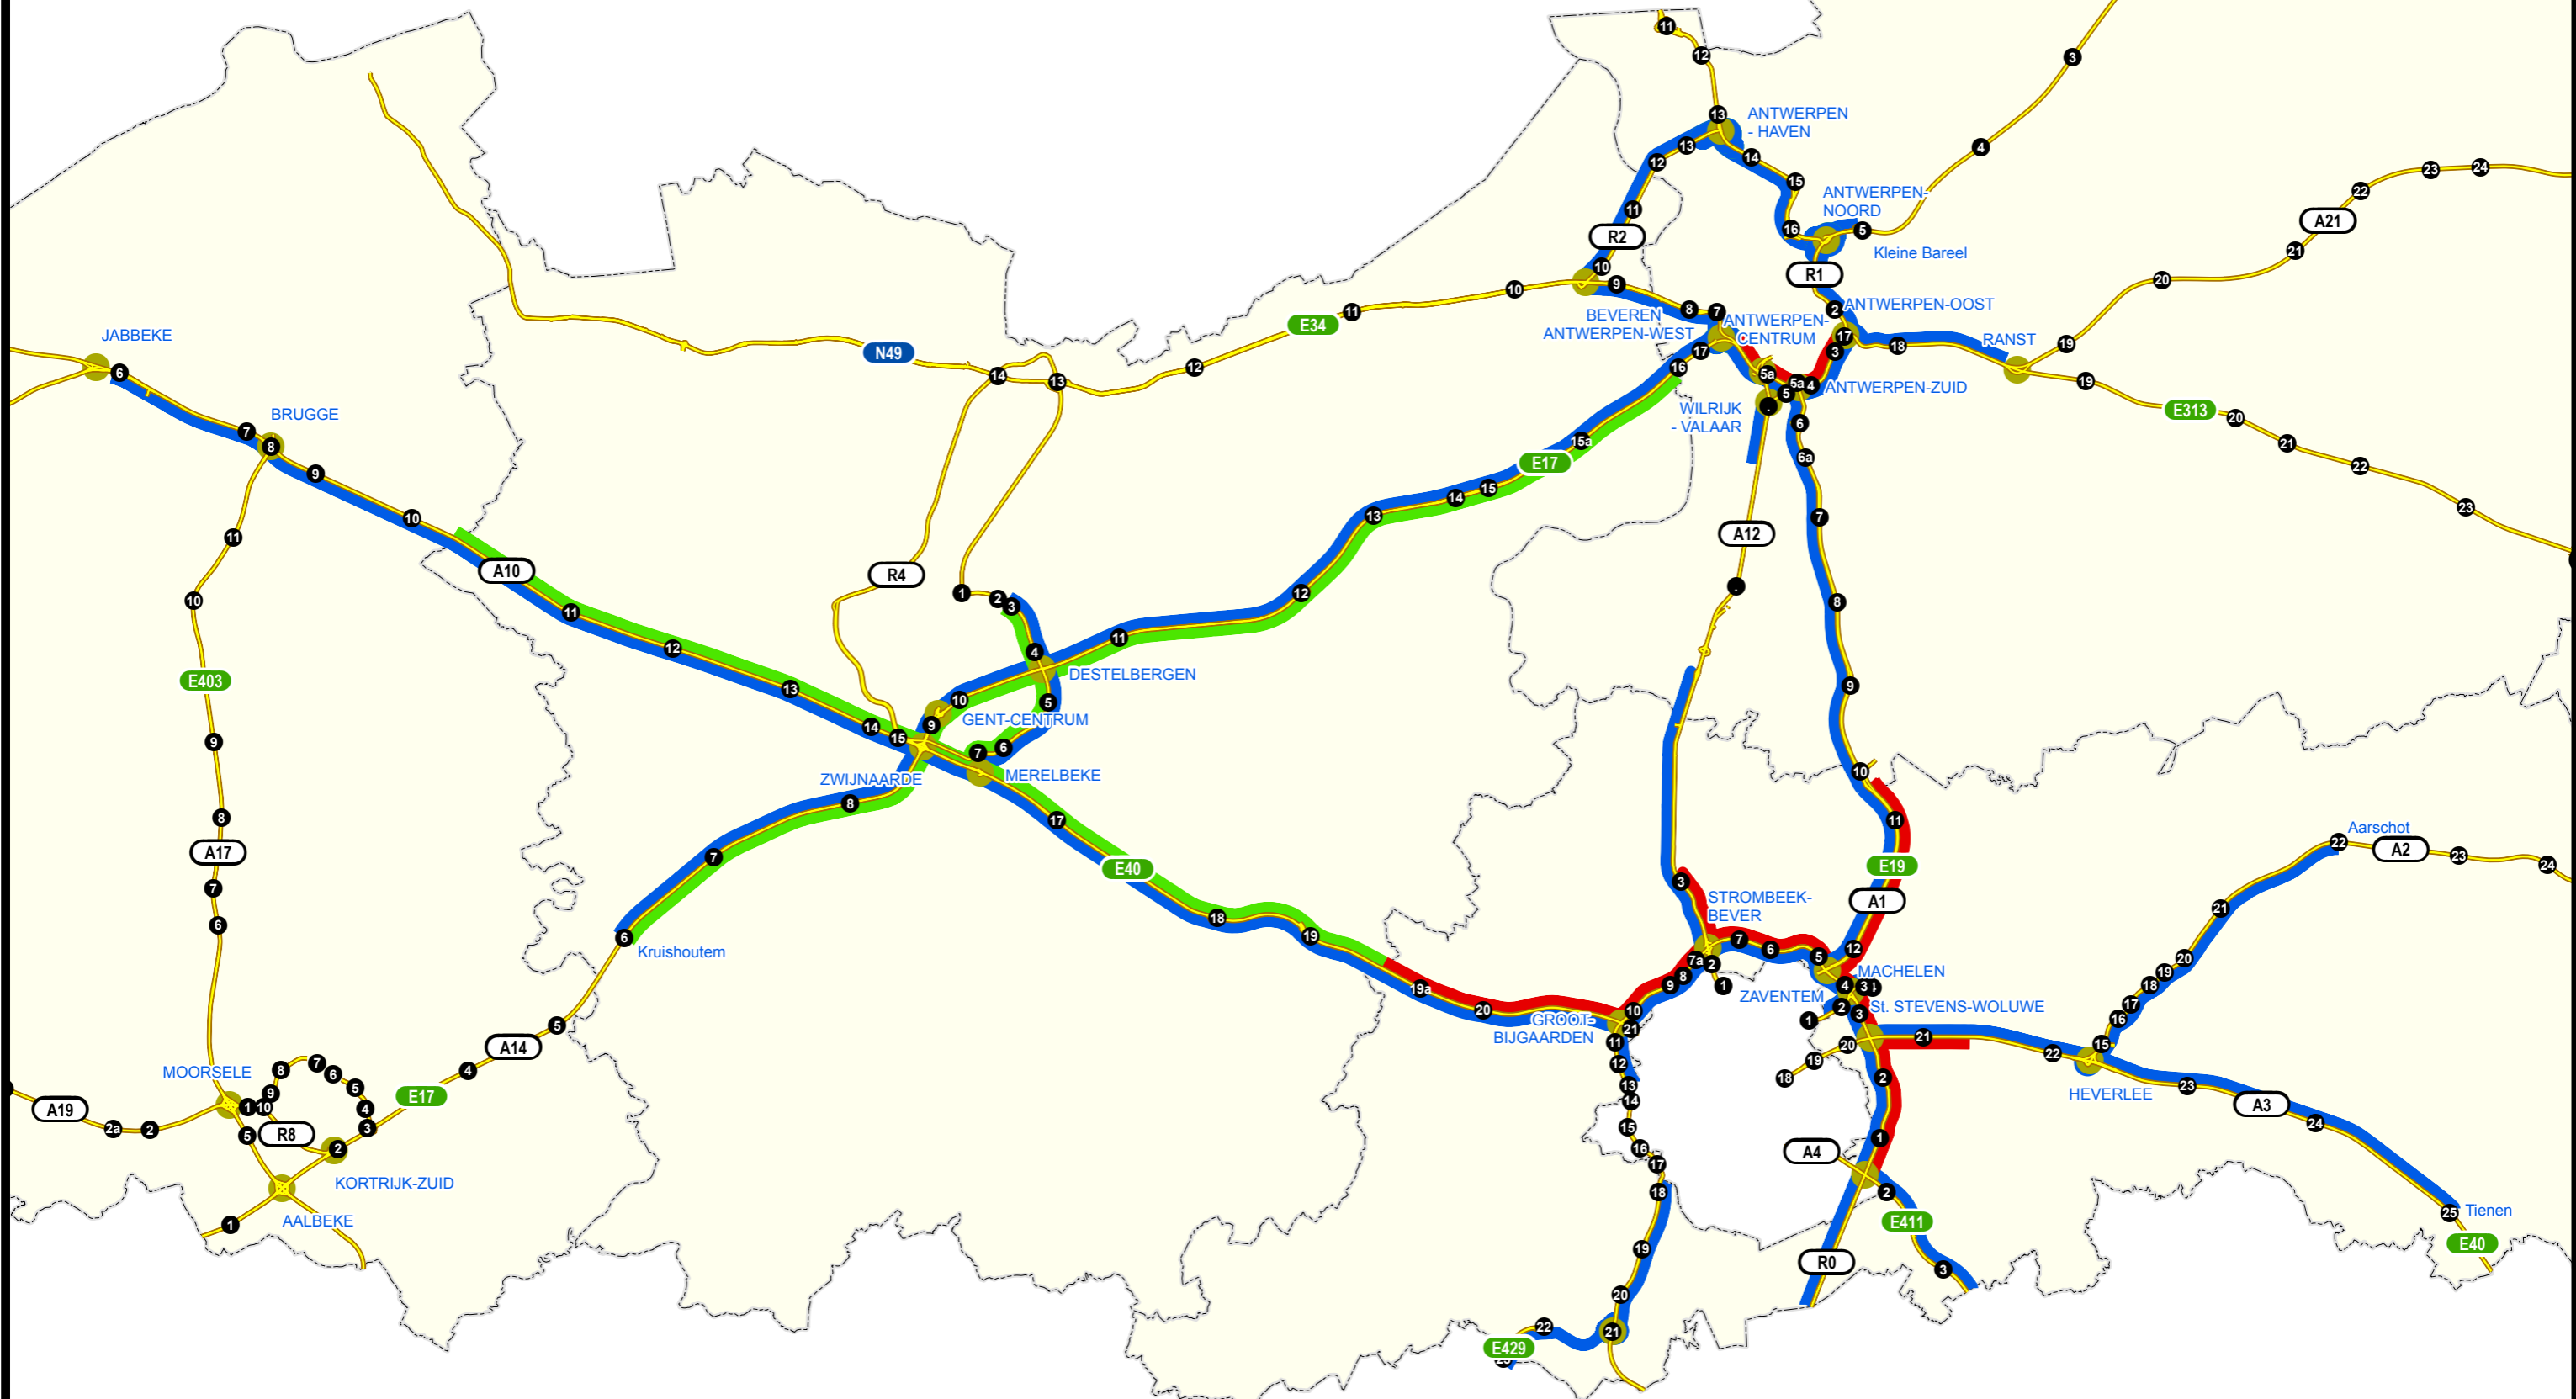

FAST: operationeel nu of op 1 januari 2007

-  Personenwagens met permanentie
-  Personenwagens+Vrachtwagens
-  Personenwagens

0 2,5 5 10 15 20 25 30 km