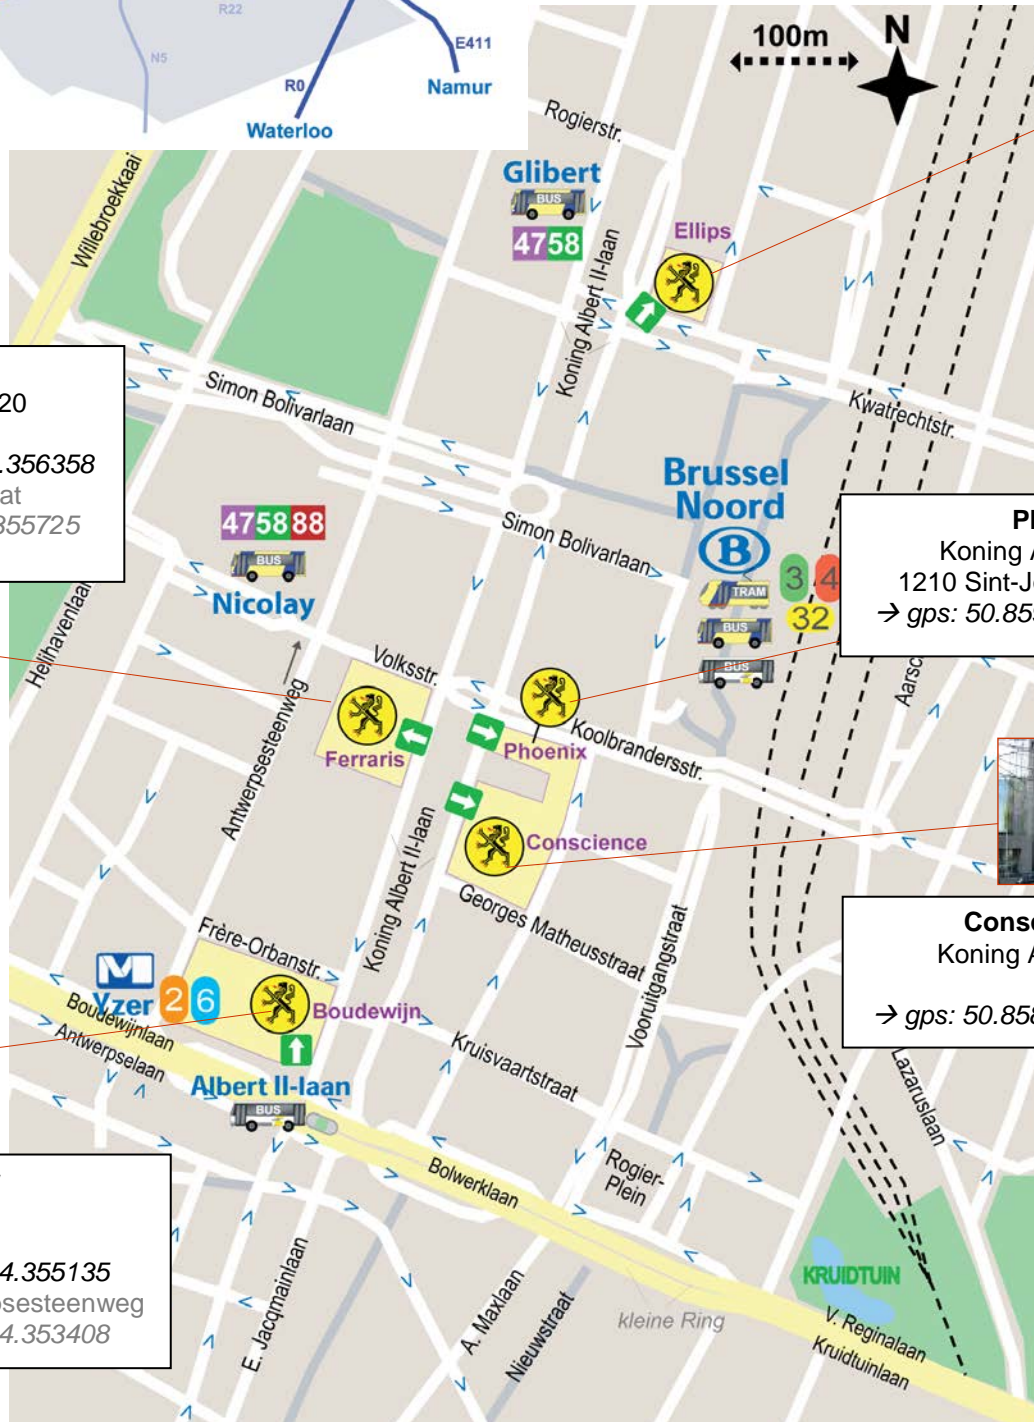

Bereikbaarheid gebouwen Vlaamse overheid: BRUSSEL - NOORDWIJK

Ellipsgebouw
Koning Albert II laan 35
1030 Brussel
→ gps: 50.862284, 4.358847
Parking via Koning Albert II laan
→ gps: 50.862961, 4.359019

Ferrarisgebouw
Koning Albert II laan 20
1000 Brussel
→ gps: 50.859182, 4.356358
Parking via Volksstraat
→ gps: 50.85967, 4.355725

Phoenixgebouw
Koning Albert II laan 19
1210 Sint-Joost-ten-Noode
→ gps: 50.859189, 4.357173

Consciencegebouw
Koning Albert II laan 15
1210 Brussel
→ gps: 50.858573, 4.356852

Boudewijngebouw
Boudewijnlaan 30
1000 Brussel
→ gps: 50.856636, 4.355135
Parking via Antwerpsesteenweg
→ gps: 50.857293, 4.353408