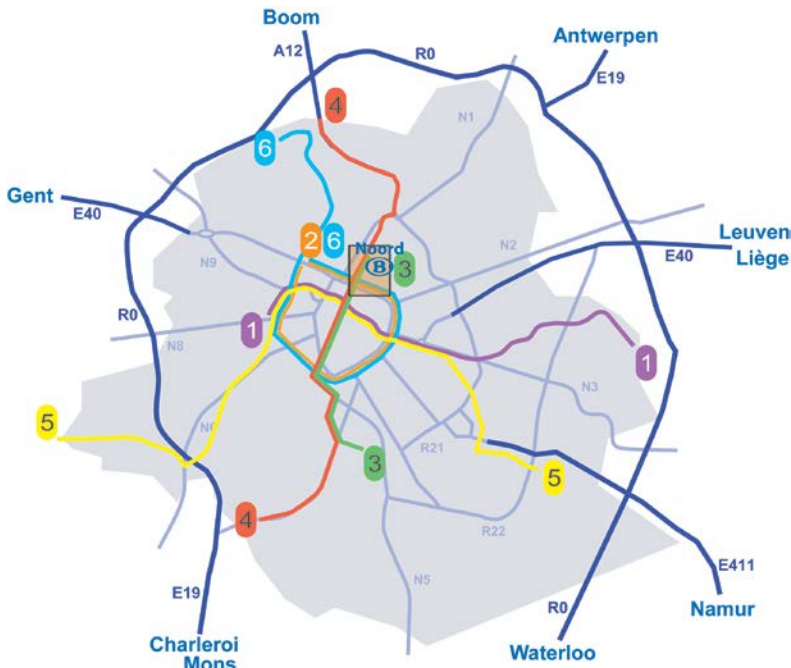

Bereikbaarheid gebouwen Vlaamse overheid: BRUSSEL - NOORDWIJK

Ellipsgebouw
Koning Albert II laan 35
1030 Brussel
→ gps: 50.862284, 4.358847
Parking via Koning Albert II laan
→ gps: 50.862961, 4.359019

Ferrarisgebouw
Koning Albert II laan 20
1000 Brussel
→ gps: 50.859182, 4.356358
Parking via Volksstraat
→ gps: 50.85967, 4.355725

Phoenixgebouw
Koning Albert II laan 19
1210 Sint-Joost-ten-Noode
→ gps: 50.859189, 4.357173

Consciencegebouw
Koning Albert II laan 15
1210 Brussel
→ gps: 50.858573, 4.356852

Boudewijngebouw
Boudewijnlaan 30
1000 Brussel
→ gps: 50.856636, 4.355135
Parking via Antwerpsesteenweg
→ gps: 50.857293, 4.353408